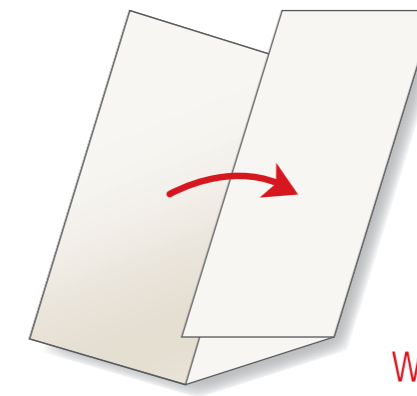

DIN A5 HOCHFORMAT 6-SEITIG | WICKELFALZ 01

FORMAT OFFEN: 441 x 210 mm
FORMAT GESCHLOSSEN: 148 x 210 mm

447 mm (MIT BESCHNITZZUGABE)

441 mm

SEITE 5

SEITE 6 (RÜCKSEITE)

SEITE 1 (TITELSEITE)

216 mm (MIT BESCHNITZZUGABE)

210 mm

145 mm

148 mm

148 mm

WICKELFALZ

DIN A5 HOCHFORMAT
6-SEITIG | WICKELFALZ 02

447 mm (MIT BESCHNITZZUGABE)

441 mm

SEITE 2

SEITE 3

SEITE 4

216 mm (MIT BESCHNITZZUGABE)

210 mm

148 mm

148 mm

145 mm